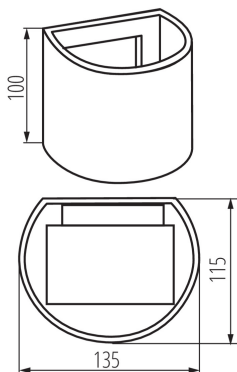

Homlokzati lámpatest